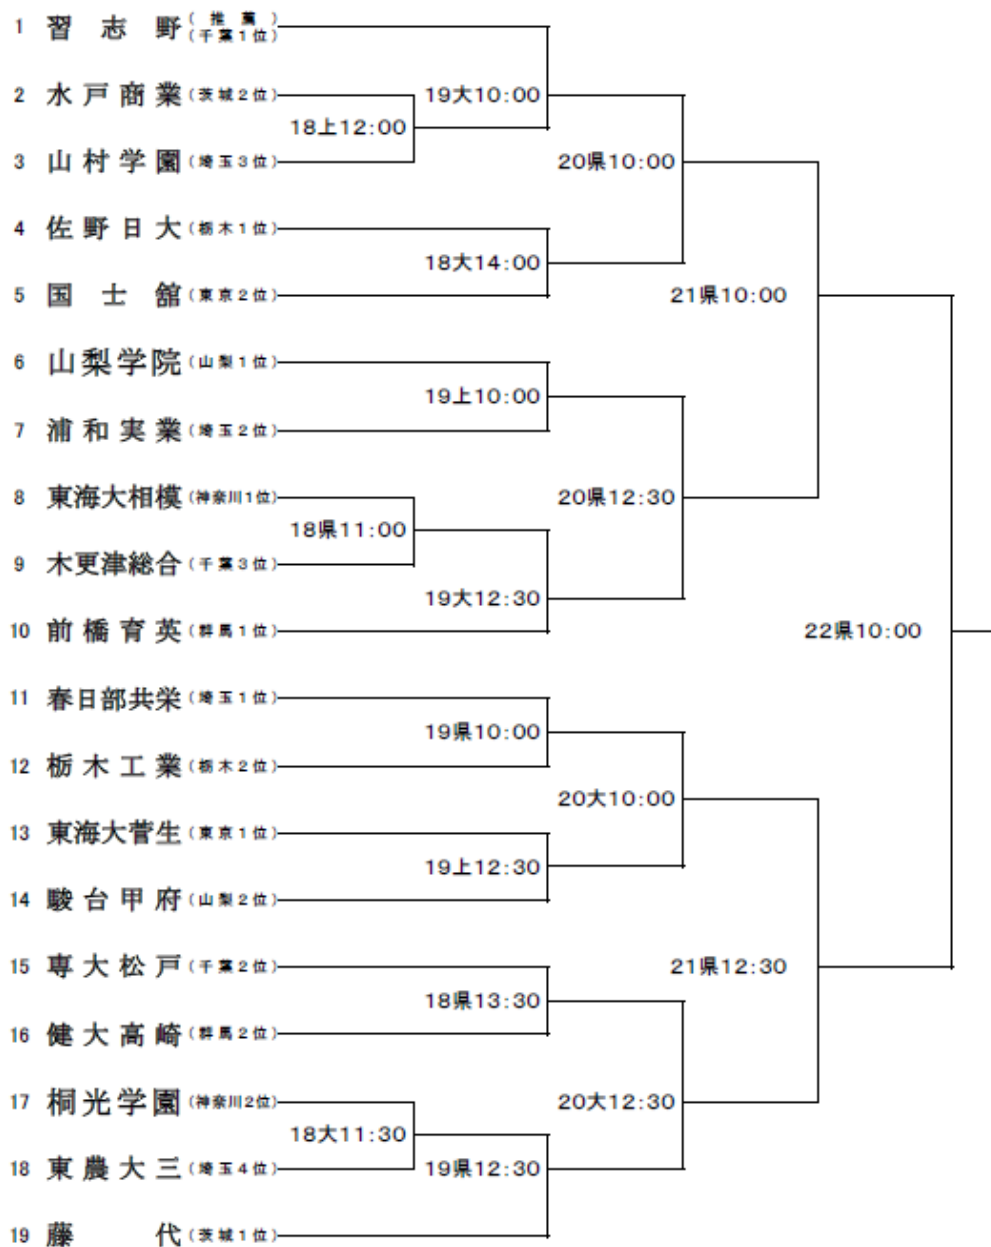

令和元年度 第71回春季関東地区高等学校野球大会

組合せ及び日程

期間 令和元年5月18日(土)～5月22日(水) (雨天順延)

会場 県:県営大宮公園野球場 大:市営大宮球場 上:上尾市民球場

第71回春季関東地区高等学校野球大会の応援について

本校吹奏楽部・バトン部による野球応援は、実施いたしません。

あらかじめご了承ください。

今後も野球部へのご支援、ご協力をよろしくお願いします。