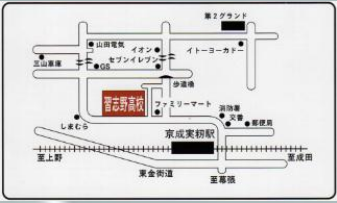

高 習志野市立習志野高等学校

学科：普通科6クラス・商業科2クラス
 住所：習志野市東習志野1-2-1
 TEL：047-472-2148
 最寄駅：京成実籾駅 徒歩10分

*** 取得可能な資格 ***
 英語検定・被服検定・食物検定・簿記検定・
 情報処理検定・ビジネス文書検定・電卓検
 定・商業経済検定

習志野高校HP△

創立以来変わらぬ伝統ある制服！

学校の特徴
習志野の王冠たれ

- 1 部活動を軸とした学校づくり<高みを目指せ>
- 2 市民から応援される学校<習高校応援団>